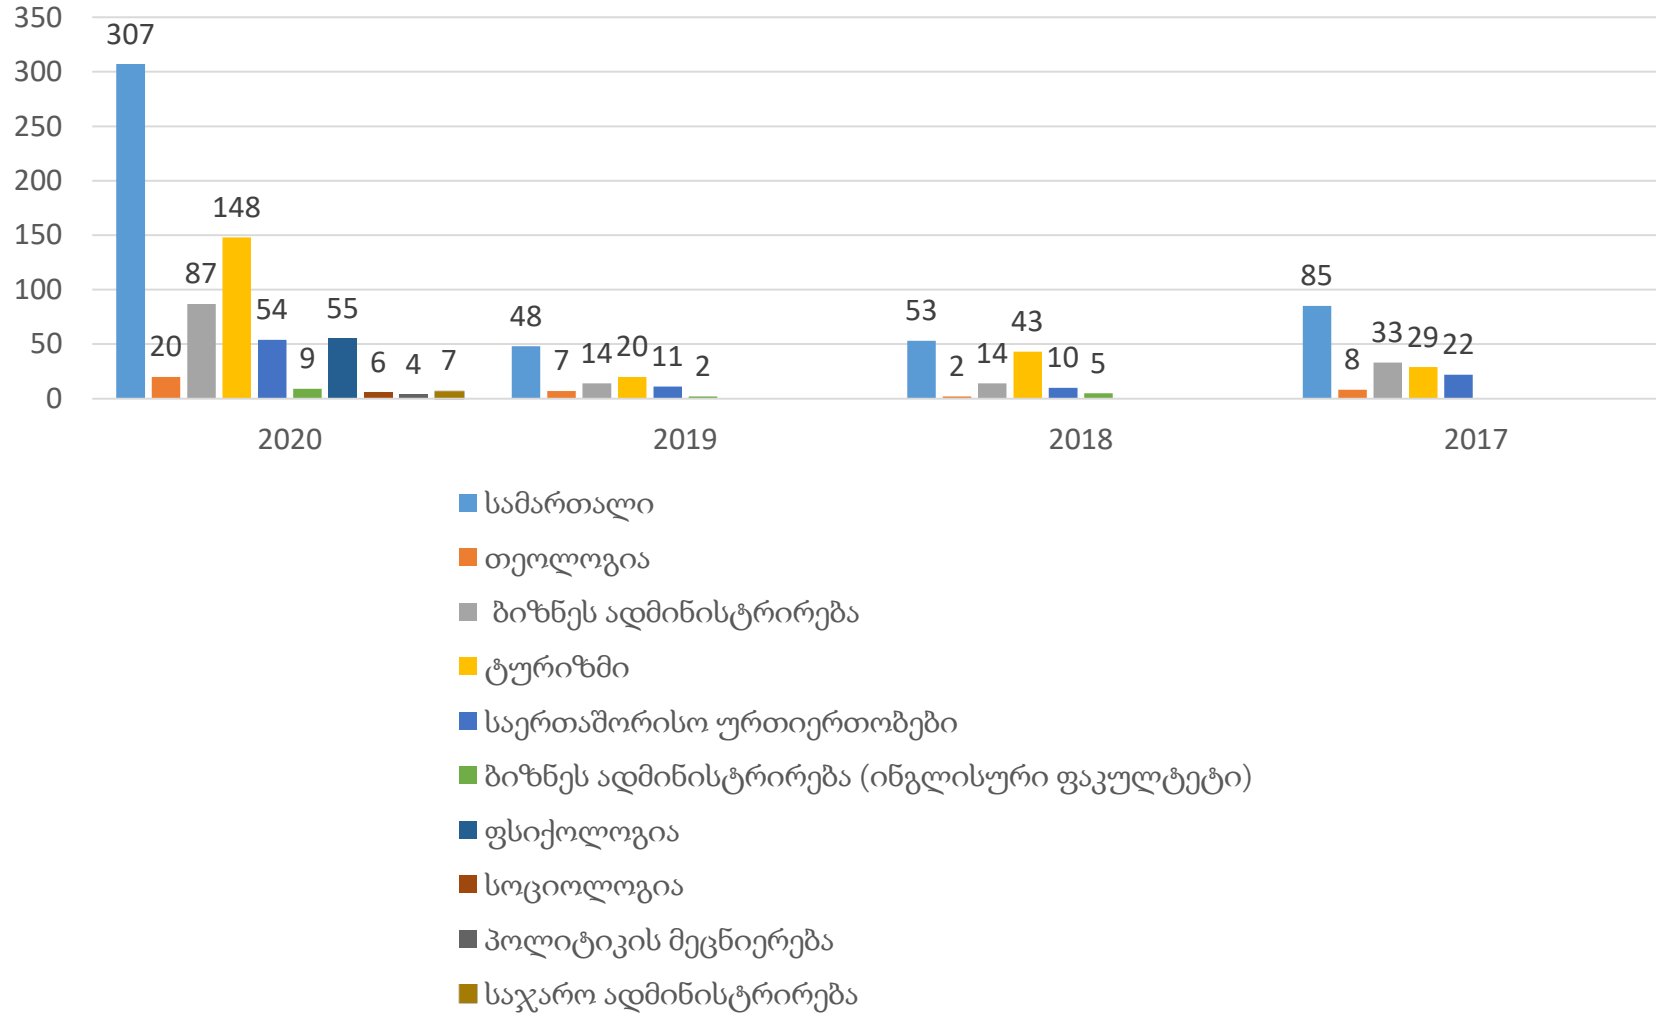

## სტუდენტების რაოდენობა (ბაკალავრი)

## სტუდენტების რაოდენობამაგისტრატურა)

- სამართალი
- თეოლოგია
- ბიზნეს ადმინისტრირება
- ტურიზმი
- საერთაშორისო ურთიერთობები
- ბიზნეს ადმინისტრირება ინგლისური ფაკულტეტი
- ფსიქოლოგია
- სოციოლოგია
- პოლიტიკის მეცნიერება
- საჯარო ადმინისტრირება

## სტუდენტების რაოდენობა სიაში (მაგისტრატურა) ქალი / კაცი